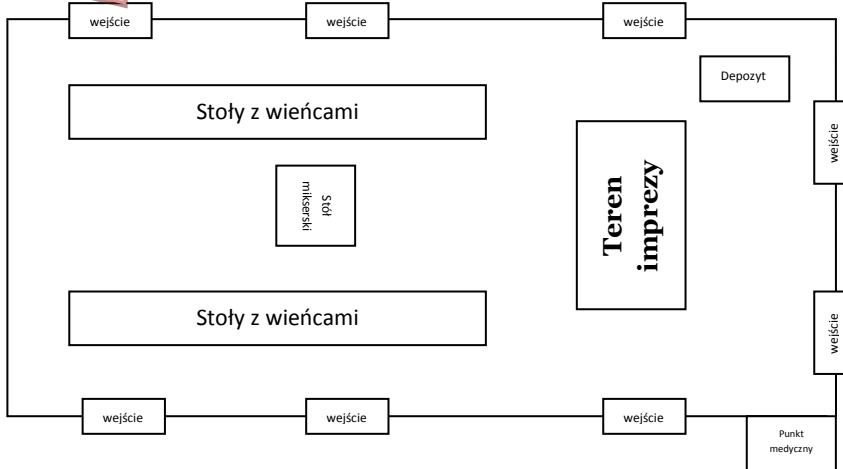

WESOŁE MIASTECZKO

Wymiary około 100m x 50m

1a-3a, 1b-3b, 1c-3c, 1d-3d, 1e-3e*		Wystawa rolnicza
12-17f, 11g - 18g*		Gastronomia
1g - 5g*		sponsorzy
* sektory zarezerwowane		
sektory mają wymiar 5 x 10 m		

Legenda:

Zat. 4 do Regulaminu dla wystawców

Punkt medyczny
INFO
Straż

SCENA

1a	2a	3a
1b	2b	3b
1c	2c	3c
1d	2d	3d
1e	2e	3e
ODR Końskowola		

4c	5c	6c	7c
4d	5d	6d	7d
4e	5e	6e	7e
UMWL + POWIAT + INFO			

8e	9e	10e	11e
8f	9f	10f	11f

12e	13e	14e
12f	13f	14f

15e	16e	17e
15f	16f	17f

1g	2g	3g	4g	5g
----	----	----	----	----

11g	12g	13g	14g
11h	12h	13h	14h

15g	16g	17g	18g
15h	16h	17h	18h

11i	12i	13i	14i
-----	-----	-----	-----

15i	16i	17i	18i
-----	-----	-----	-----

Stoiska Powiatów

Wioska LGD

Stowarzyszenie Twórców Ludowych

Instytucje (KRUS, PIP itd.)

MAMMOBUS

Stoły ogródek piwny

Sprzedż piwa

DROGA EWAKUACYJNA